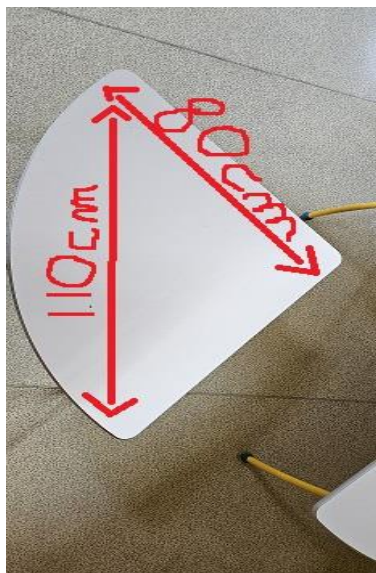

MEUBLES BEBE ACCUEIL A VENDRE

NOM ET DIMENSION	PHOTO	QUANTITE	ETAT
<p>Poubelle à couche Hauteur fermée : 72 cm Hauteur ouverte : 80 cm</p>		1	Bon état 20€

Tables triangle bambins à composer

Hauteur : 48 cm

Matière plateau : Bois aggloméré

Matière pieds : Acier

4

Bon état
30€ pièce (4
modules)

Chaises bambins
Assise : 25 cm
Hauteur : 47 cm
Taille : T1
Matière : Plastique
Matière pieds : Acier

6 jaunes
4 roses
6 bleues