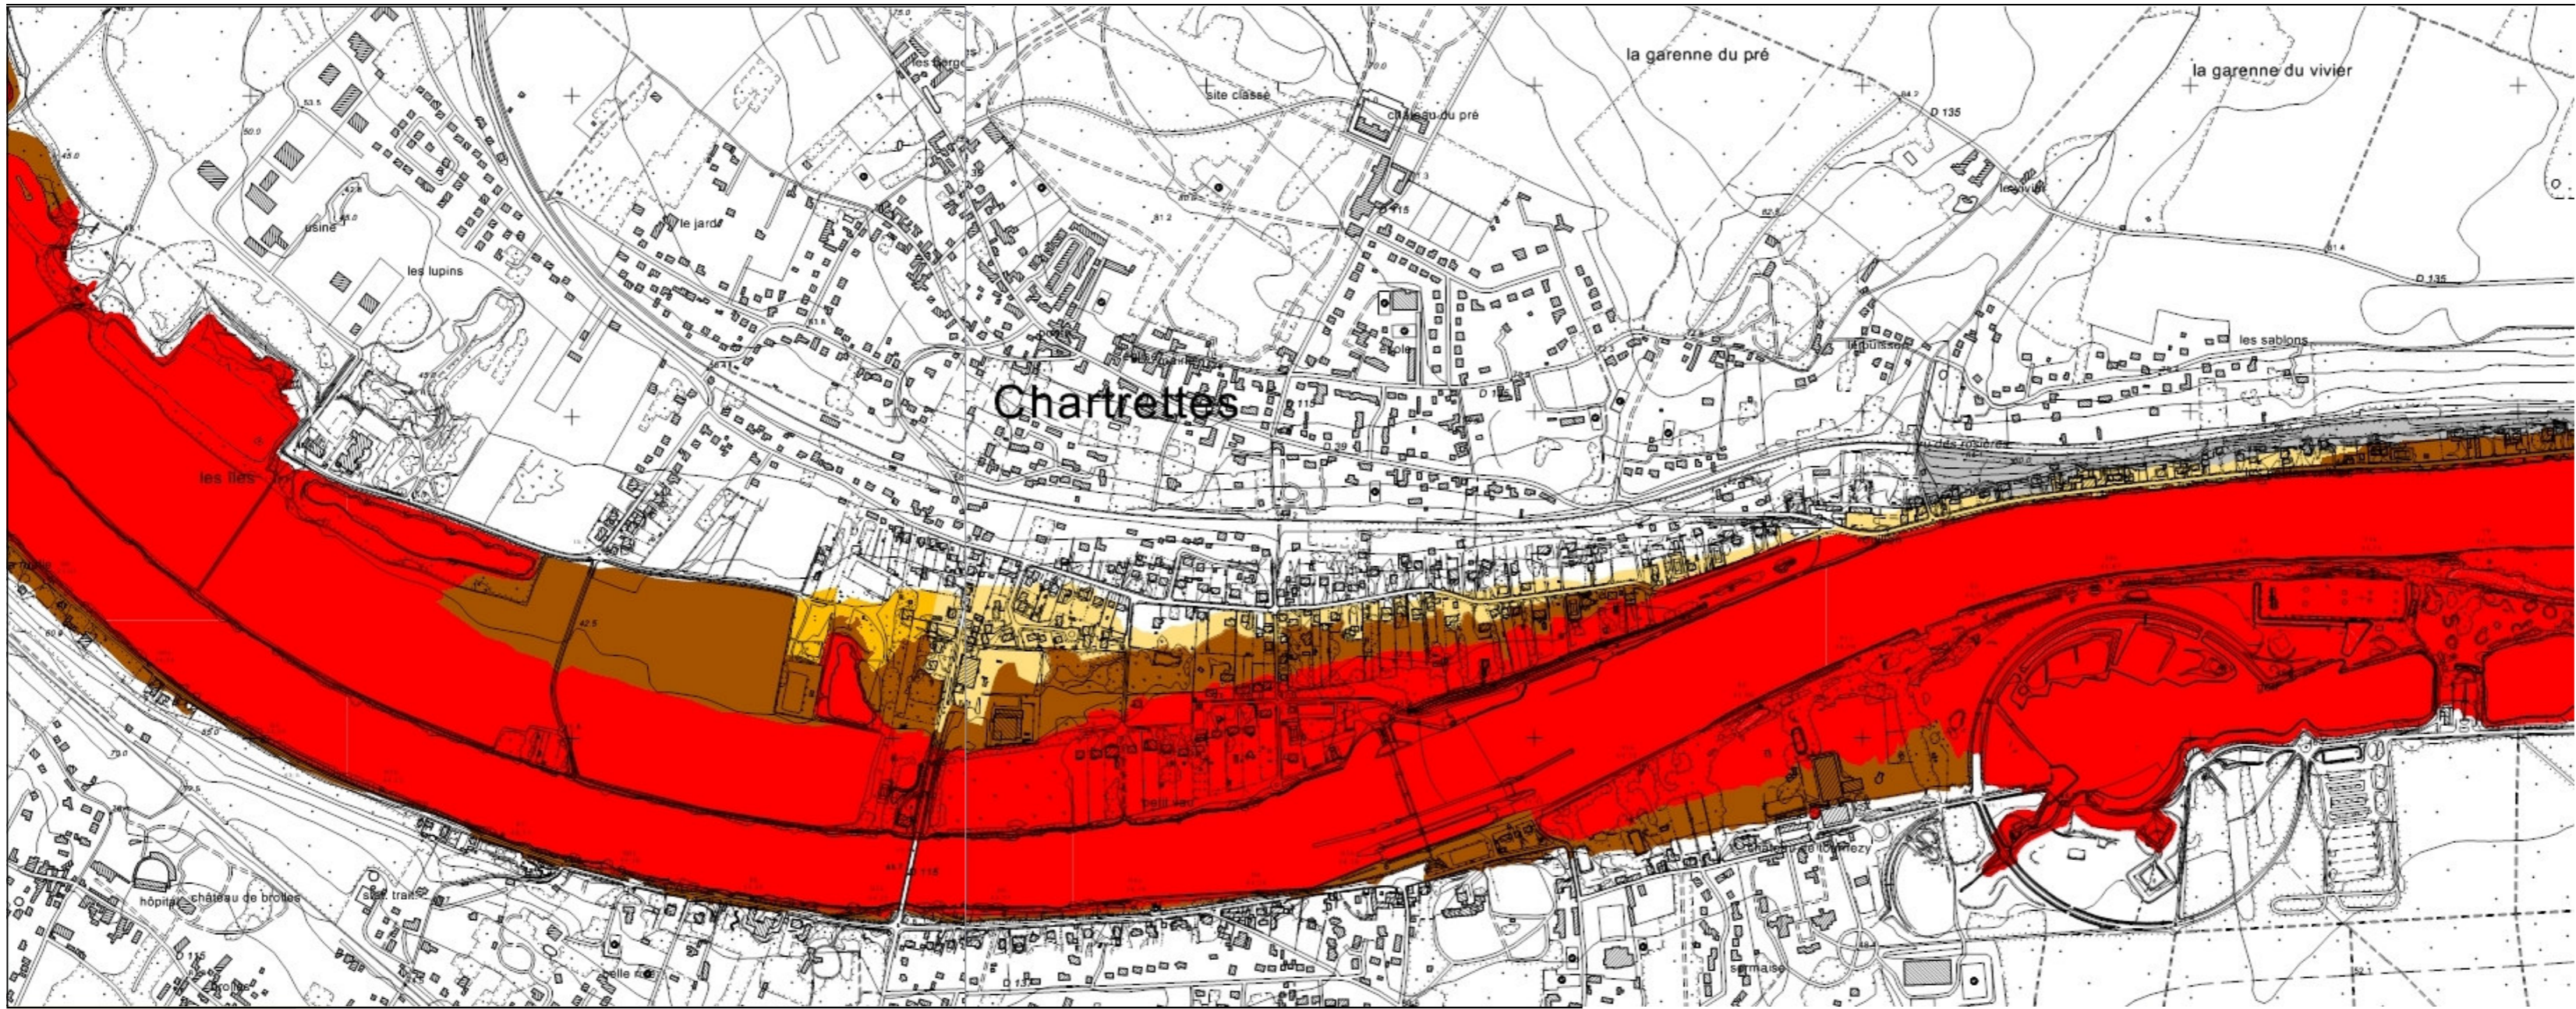

PLAN DE PRÉVENTION DES RISQUES D'INONDATION

PRÉFECTURE DE LA SEINE-ET-MARNE

Plan de Prévention des Risques naturels prévisibles
Risque inondation

VALLÉE DE LA SEINE

Plan de zonage réglementaire

Communes de Charrettes et Bois-le-Roi

- Zone rouge
- Zone marron
- Zone jaune foncé
- Zone bleu foncé
- Zone bleu clair
- Zone verte